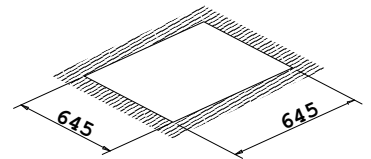

DISTRIBUTEUR ASSIETTES NEUTRE ET CHAUFFANT, DISTRIBUTEUR À CASIERS

Distributeur assiettes neutre et chauffant, distributeur à casiers. Réalisés en acier inox AISI 304, dotés d'un système élévateur à ressorts réglables et collerette pour l'encastrement. 2 modèles pour le distributeur assiettes de diamètres 260 et 310 mm. 1 modèle pour distributeur plateaux et casiers 500x500 mm.

	Code	GN	Note	Dimensions	Kw / V / Hz	Kg / m³
	DN0102		Ø 260mm (plate)	345 x 710		7 / 0.16
	DN0103		Ø 310mm (plate)	420 x 710		8 / 0.20
	DN0112		Ø 260mm (plate)	345 x 710	1,20 Kw - 230V - 50/60	7 / 0.16
	DN0113		Ø 310mm (plate)	420 x 710	1,20 Kw - 230V - 50/60	8 / 0.20
	DN0122	500 X 500	caldo/ heated/ chauffant/ beheizte	665 x 665 x 710	2,40 Kw - 230V - 50/60	9 / 0.50
	DNC002		COVER for DN0102 and DN0112 models	Ø 350 mm		2 / 0.08
	DNC003		COVER for DN0103 and DN0113 models	Ø 420 mm		2 / 0.08

NEUTRAL

HEATED

V 230/1/50

W 1200/2400

(*) - COD. DN0112, DN0113