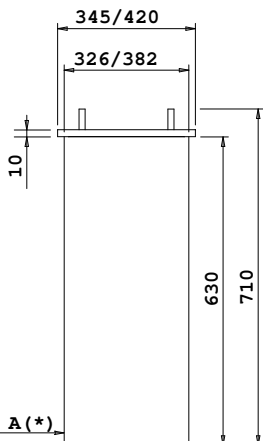

DISTRIBUTEUR ASSIETTES NEUTRE ET CHAUFFANT, DISTRIBUTEUR À CASIERS

Distributeur assiettes neutre et chauffant, distributeur à casiers. Réalisés en acier inox AISI 304, dotés d'un système élévateur à ressorts réglables et collerette pour l'encastrement. 2 modèles pour le distributeur assiettes de diamètres 260 et 310 mm. 1 modèle pour distributeur plateaux et casiers 500x500 mm.

	Code	GN	Note	Dimensions	Kw / V / Hz	Kg / m³
	DN0102		Ø 260mm (plate)	345 x 710		7 / 0.16
	DN0103		Ø 310mm (plate)	420 x 710		8 / 0.20
	DN0112		Ø 260mm (plate)	345 x 710	1,20 Kw - 230V - 50/60	7 / 0.16
	DN0113		Ø 310mm (plate)	420 x 710	1,20 Kw - 230V - 50/60	8 / 0.20
	DN0122	500 X 500	caldo/ heated/ chauffant/ beheizte	665 x 665 x 710	2,40 Kw - 230V - 50/60	9 / 0.50
	DNC002		COVER for DN0102 and DN0112 models	Ø 350 mm		2 / 0.08
	DNC003		COVER for DN0103 and DN0113 models	Ø 420 mm		2 / 0.08

NEUTRAL

HEATED

V 230/1/50

W 1200/2400

(*) - COD. DN0112, DN0113