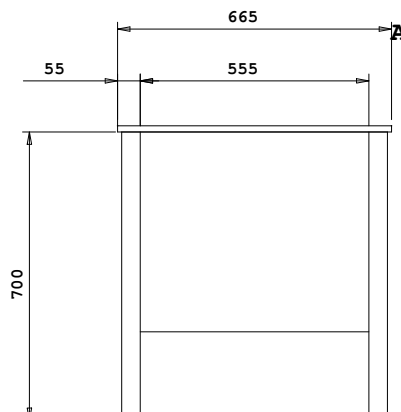

DISTRIBUTEUR ASSIETTES NEUTRE ET CHAUFFANT, DISTRIBUTEUR À CASIERS

Distributeur assiettes neutre et chauffant, distributeur à casiers. Réalisés en acier inox AISI 304, dotés d'un système élévateur à ressorts réglables et collerette pour l'encastrement. 2 modèles pour le distributeur assiettes de diamètres 260 et 310 mm. 1 modèle pour distributeur plateaux et casiers 500x500 mm.

	Code	GN	Note	Dimensions	Kw / V / Hz	Kg / m³
	DN0102		Ø 260mm (plate)	345 x 710		7 / 0.16
	DN0103		Ø 310mm (plate)	420 x 710		8 / 0.20
	DN0112		Ø 260mm (plate)	345 x 710	1,20 Kw - 230V - 50/60	7 / 0.16
	DN0113		Ø 310mm (plate)	420 x 710	1,20 Kw - 230V - 50/60	8 / 0.20
	DN0122	500 X 500	caldo/ heated/ chauffant/ beheizte	665 x 665 x 710	2,40 Kw - 230V - 50/60	9 / 0.50
	DNC002		COVER for DN0102 and DN0112 models	Ø 350 mm		2 / 0.08
	DNC003		COVER for DN0103 and DN0113 models	Ø 420 mm		2 / 0.08

NEUTRAL

HEATED

V 230/1/50

W 1200/2400

(*) - COD. DN0112, DN0113