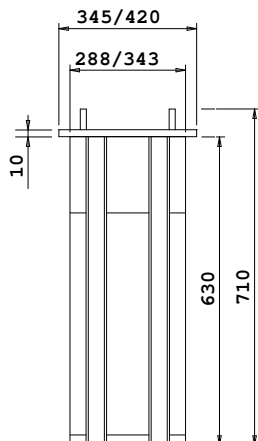

DISTRIBUTEUR ASSIETTES NEUTRE ET CHAUFFANT, DISTRIBUTEUR À CASIERS

Distributeur assiettes neutre et chauffant, distributeur à casiers. Réalisés en acier inox AISI 304, dotés d'un système élévateur à ressorts réglables et collerette pour l'encastrement. 2 modèles pour le distributeur assiettes de diamètres 260 et 310 mm. 1 modèle pour distributeur plateaux et casiers 500x500 mm.

	Code	GN	Note	Dimensions	Kw / V / Hz	Kg / m³
	DN0102		Ø 260mm (plate)	345 x 710		7 / 0.16
	DN0103		Ø 310mm (plate)	420 x 710		8 / 0.20
	DN0112		Ø 260mm (plate)	345 x 710	1,20 Kw - 230V - 50/60	7 / 0.16
	DN0113		Ø 310mm (plate)	420 x 710	1,20 Kw - 230V - 50/60	8 / 0.20
	DN0122	500 X 500	caldo/ heated/ chauffant/ beheizte	665 x 665 x 710	2,40 Kw - 230V - 50/60	9 / 0.50
	DNC002		COVER for DN0102 and DN0112 models	Ø 350 mm		2 / 0.08
	DNC003		COVER for DN0103 and DN0113 models	Ø 420 mm		2 / 0.08

NEUTRAL

HEATED

V 230/1/50

W 1200/2400

(*) - COD. DN0112, DN0113